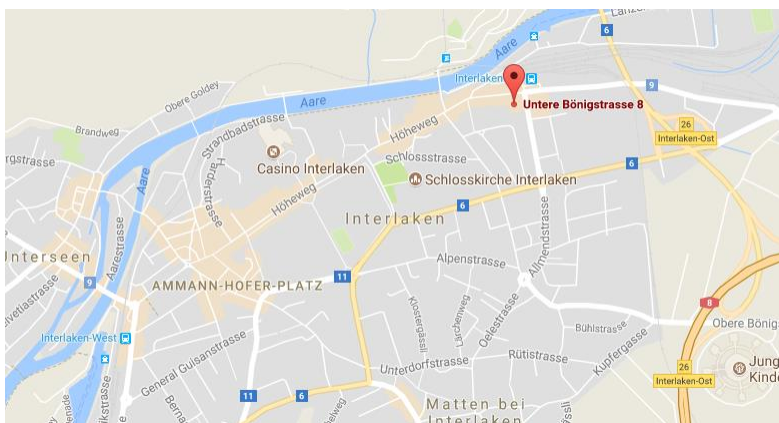

# Anreise Information

Unser Büro befindet sich an der untere Bönigstrasse 8, 3800 Interlaken, gegenüber dem Bahnhof Interlaken Ost & dem Einkaufszentrum Coop.

Das Parkieren vor dem Büro ist nicht gestattet und wird polizeilich gebüsst. Bitte benutzen Sie unsere Parkplätze neben dem Haus. Die Zufahrt befindet sich direkt vor unserem Bürogebäude links (Wegweiser Parkplätze GriwaRent).

## **Von Luzern – Brünig – Interlaken Ost:**

Ausfahrt 26 (Interlaken Ost) nehmen. 1. Kreisel erste Ausfahrt, 2. Kreisel erste Ausfahrt. Nach 280m Büro GriwaRent auf der linken Seite.

## **Via Bern:**

Mit der SBB fahren Sie direkt via Bern nach Interlaken Ost.

## **Via Luzern-Brünig-Interlaken:**

Mit der Zentralbahn fahren Sie bequem und direkt von Luzern - Brünig - Meiringen nach Interlaken Ost.

**Unser Büro befindet sich unmittelbar gegenüber dem Bahnhof Interlaken Ost.**